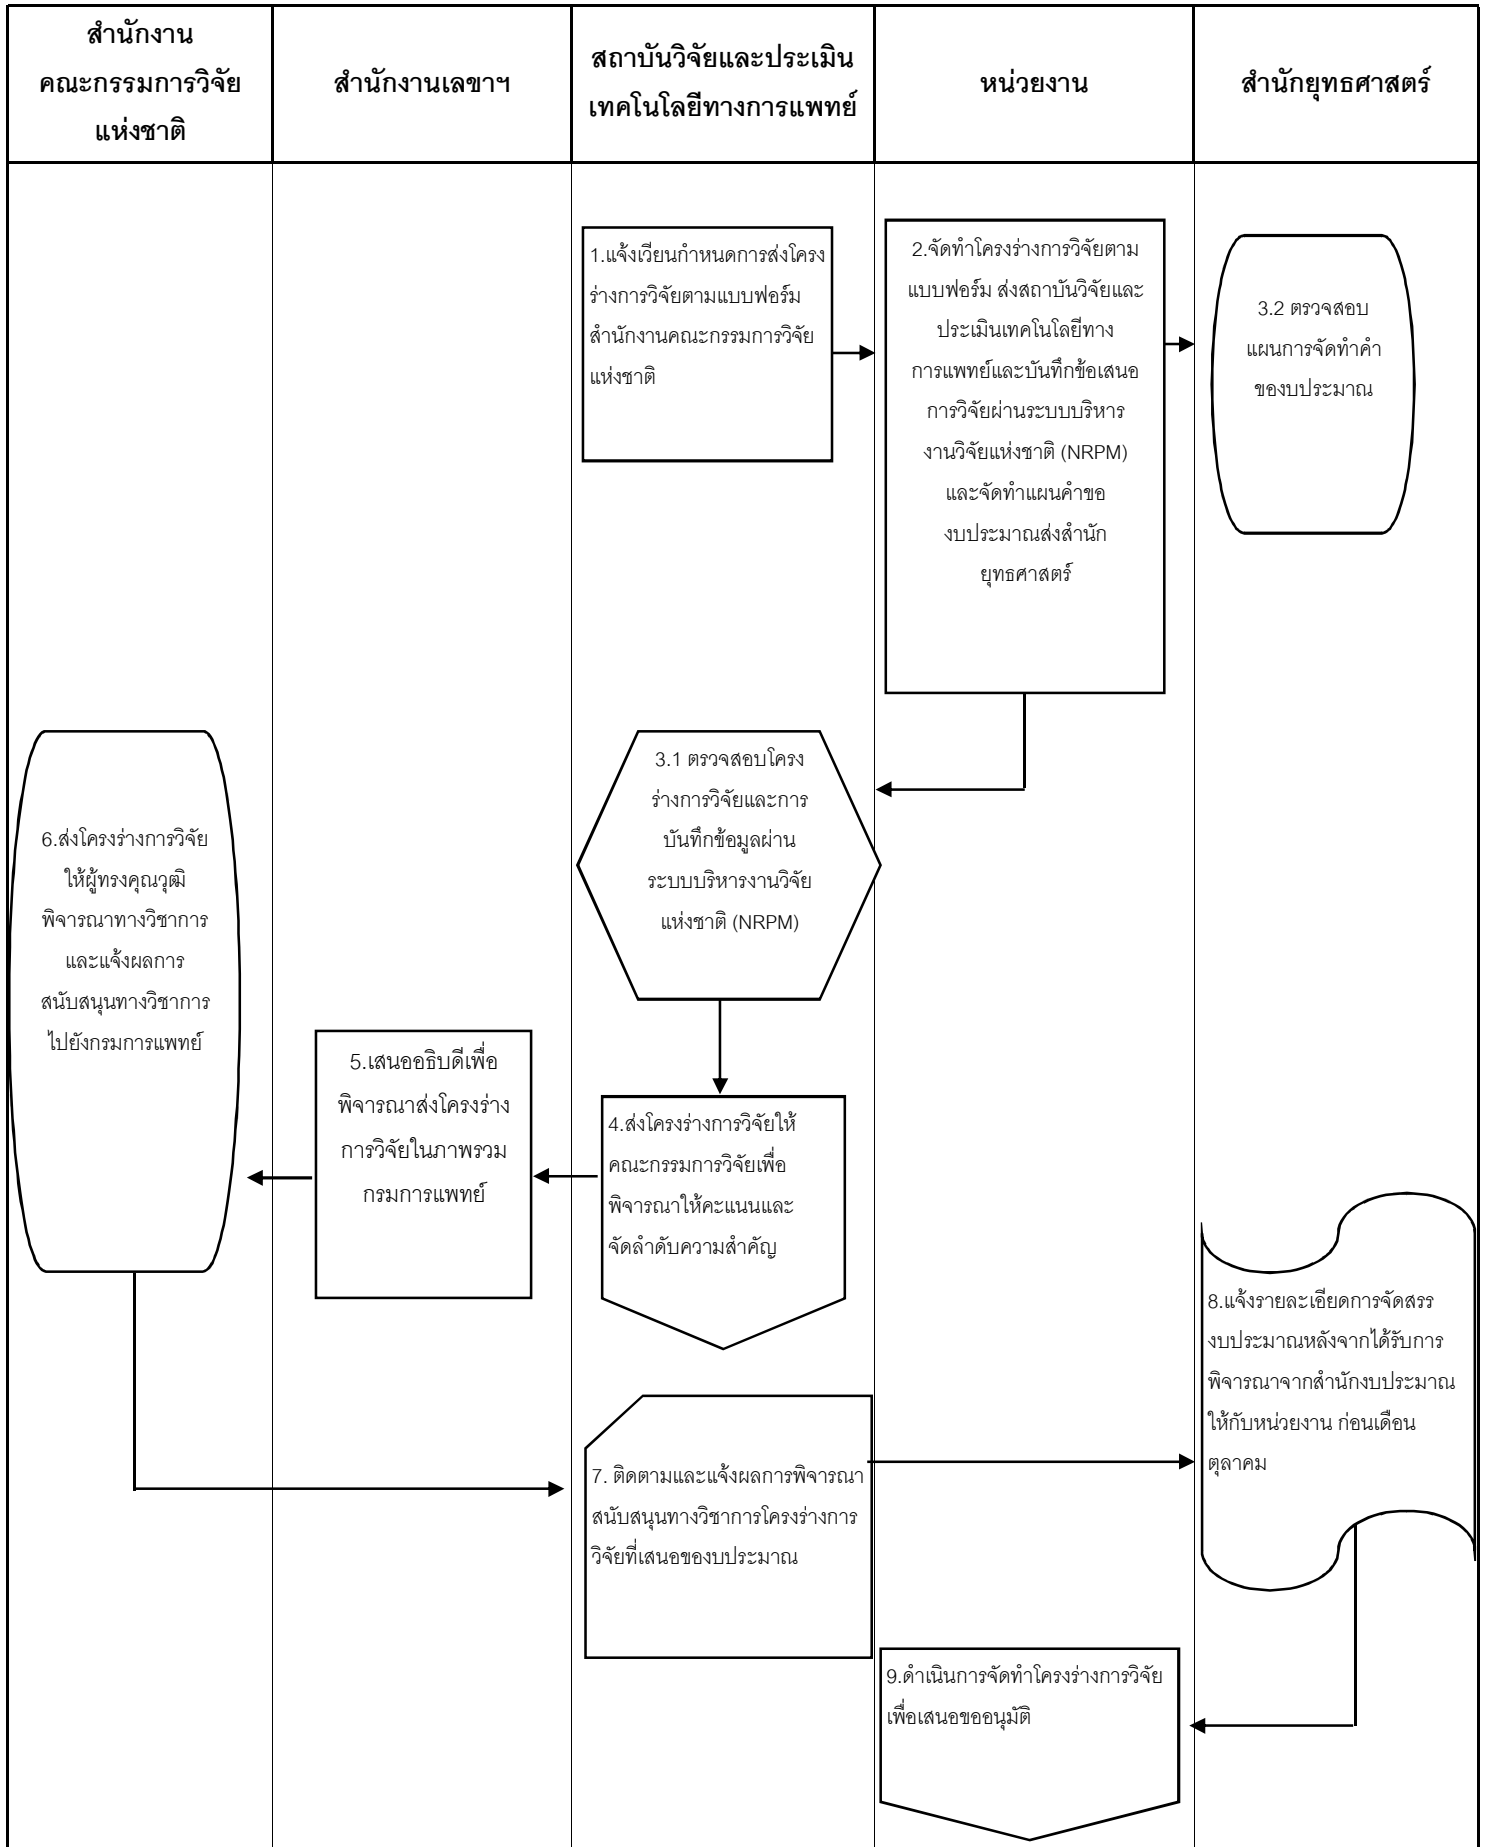

มาตรฐานและขั้นตอนการส่งโครงการวิจัยเพื่อเสนอของบประมาณประจำปีต่อสำนักงานคณะกรรมการวิจัยแห่งชาติ

***หมายเหตุ มาตรฐานระยะเวลาดำเนินการจะสอดคล้องกับปฏิทินการดำเนินงานของสำนักงานคณะกรรมการวิจัยแห่งชาติในแต่ละปี